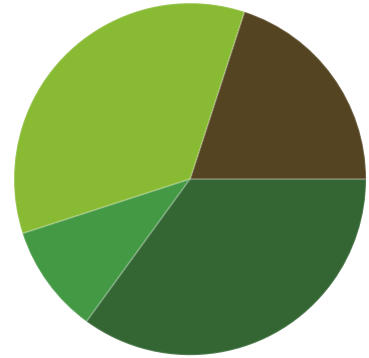

Fiche Commerciale

Agrofino Quality Substrates Terre dite de bruyère 40 L VPTDB40AGROQS

Description :

Agrofino Quality Substrates Terre dite de bruyère 40 L

Composition - PPD G

-  Ecorces 0-10 mm
-  Tourbe Noire Hobby 0/10 mm
-  Tourbe blonde Baltic fraction 1IMF, fibre broyée 0/20 mm
-  Tourbe blonde baltique fraction AM1